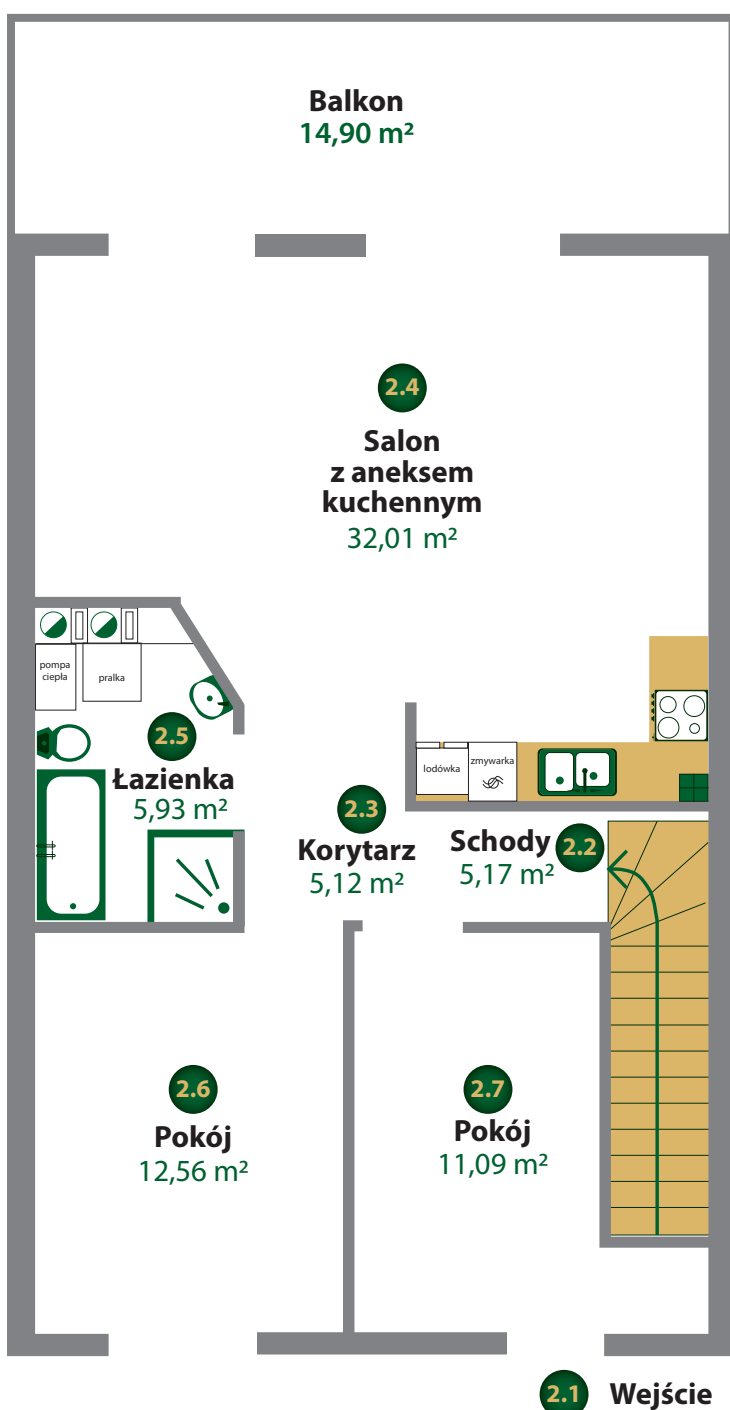

Klonowe Zacisze

APARTAMENTY W ZABUDOWIE SZEREGOWEJ

ADRES INWESTYCJI: LĘDZINY, UL. KLONOWA

SEGMENT
ŚRODKOWY

05

Kondygnacja: **I Piętro**

TRZYPOKOJOWE

Powierzchnia:

74,62 m²

Balkon

14,90 m²

2.1 Wejście	2,56 m ²
2.2 Schody	5,17 m ²
2.3 Korytarz	5,12 m ²
2.4 Salon z aneksem kuchennym	32,01 m ²
2.5 Łazienka	5,93 m ²
2.6 Pokój	12,56 m ²
2.7 Pokój	11,09 m ²

Układ mieszkań na I piętrze